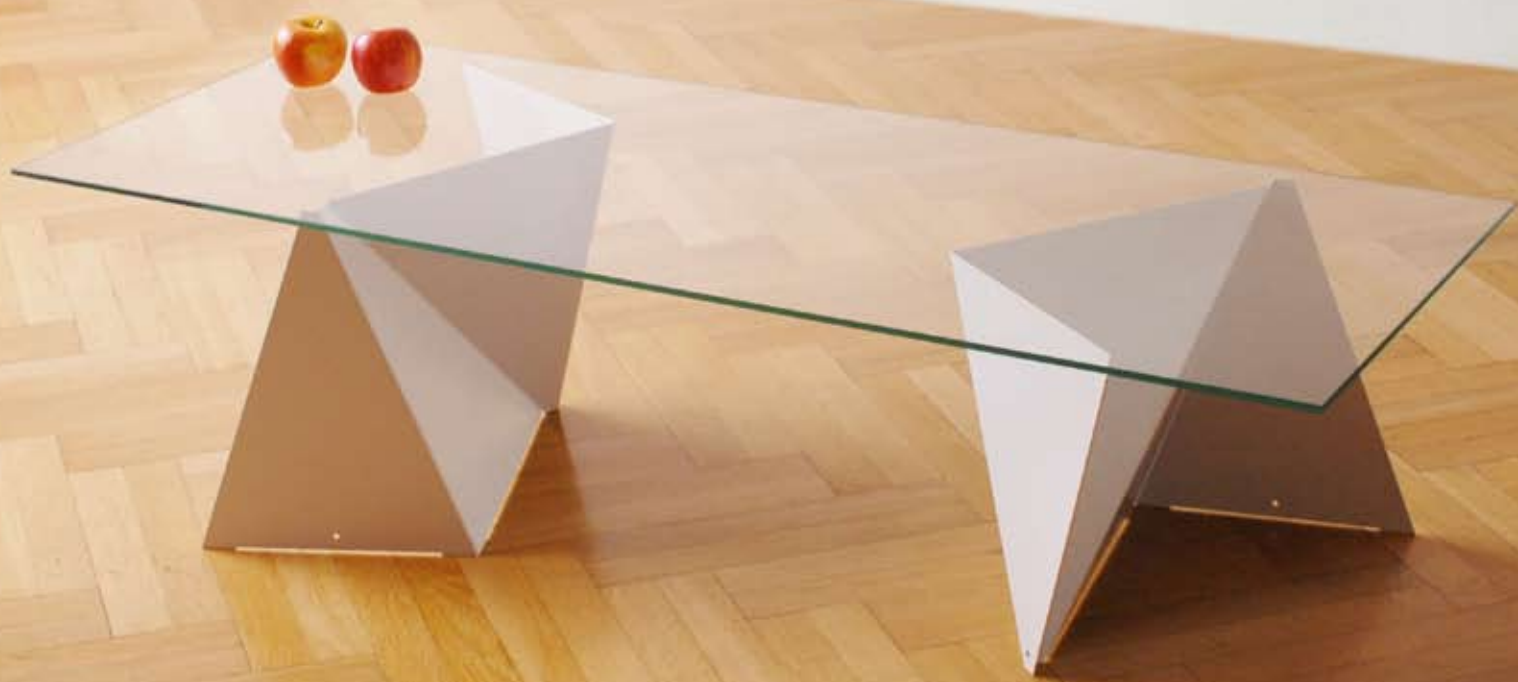

Knickbock
Tischgestell

**Knickbock
Tischgestell**

Knickbock in Schreibtischhöhe

Der Tischbock Knick zeichnet sich durch eine so einfache wie verblüffende Geometrie aus.

Je nach Blickwinkel erscheint er in einer anderen Gestalt.

Als punktsymmetrisches, nicht aber spiegelsymmetrisches Objekt ist er eine Skulptur ähnlich dem Möbiusband, verbal einfach zu erklären, in seiner Form jedoch immer wieder überraschend.

24 30

45 65

32 70

Material Stahl
Oberfläche pulverbeschichtet

Farben weiß
antrazith
und auf Anfrage

Maße:
Sofatisch 24 45 32 cm
Schreibtisch 30 65 70 cm

Er ist in zwei Höhen lieferbar,
als Arbeits- oder als Sofa-Beistelltisch.